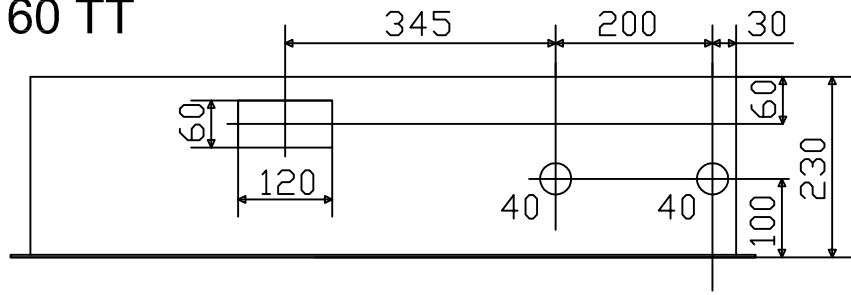

GZK 7253-160 TT

UP	Innenmass	900 x 1100 x 230 mm
	Maueraussparung	930 x 1150 x 250 mm
AP	Aussenmass	950 x 1150 x 230 mm