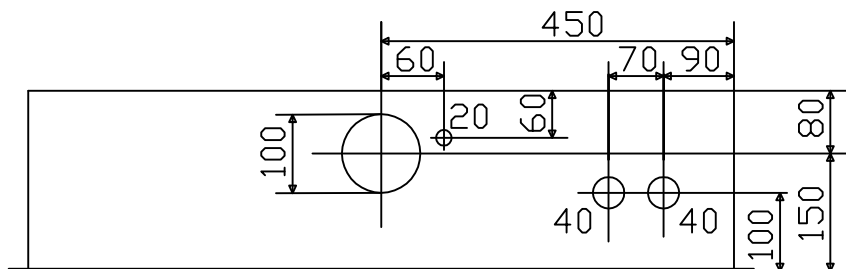

GZK 7253-160 TT

UP	Innenmass	900 x 1100 x 230 mm
	Maueraussparung	930 x 1150 x 250 mm
AP	Aussenmass	950 x 1150 x 230 mm