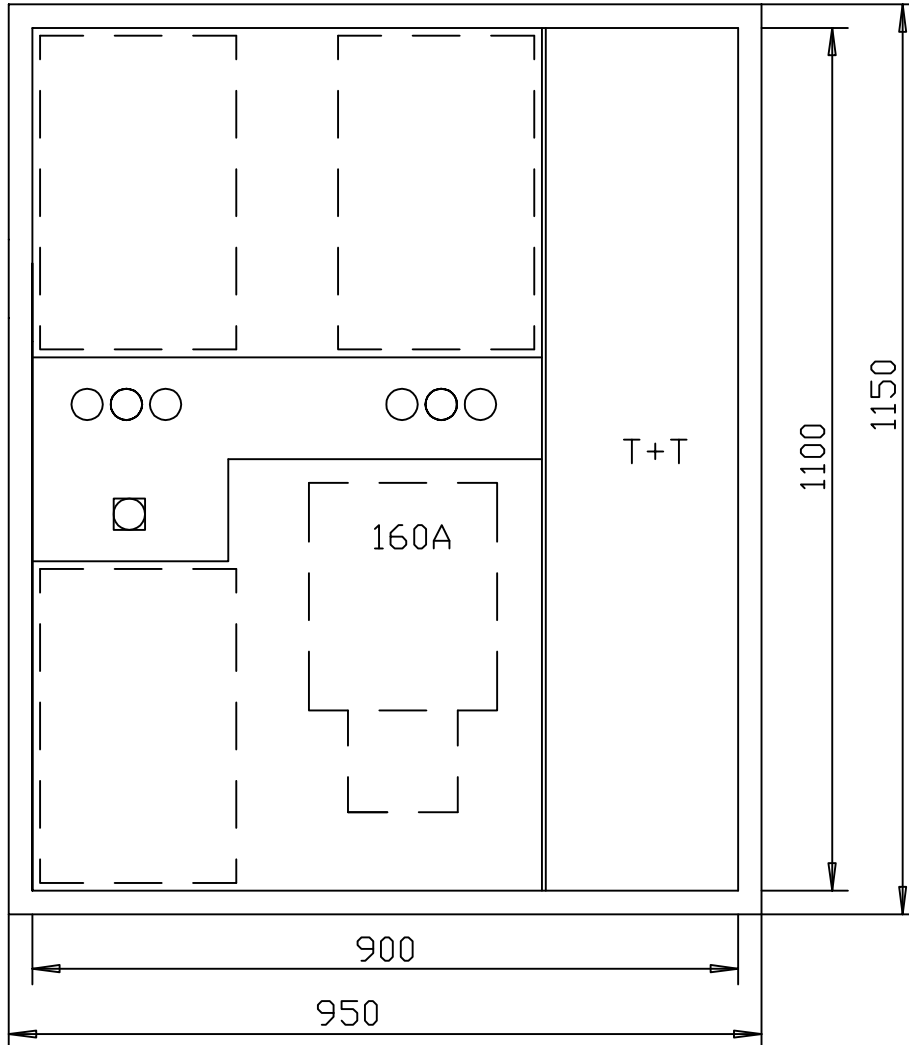

GZK 7253-160 TT

UP	Innenmass	900 x 1100 x 230 mm
	Maueraussparung	930 x 1150 x 250 mm
AP	Aussenmass	950 x 1150 x 230 mm