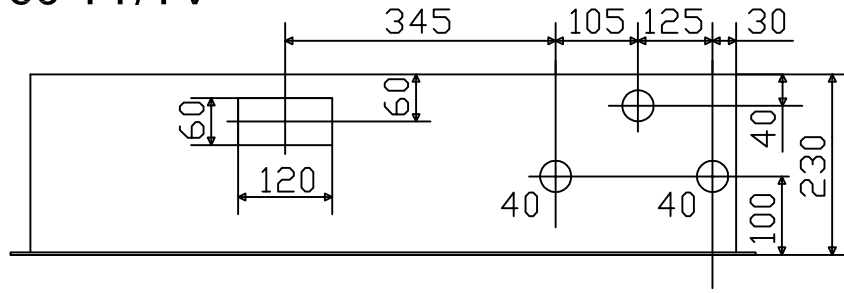

# GZK 7253-160 TT/TV

UP	Innenmass	900 x 1100 x 230 mm
	Maueraussparung	930 x 1150 x 250 mm
AP	Aussenmass	950 x 1150 x 230 mm