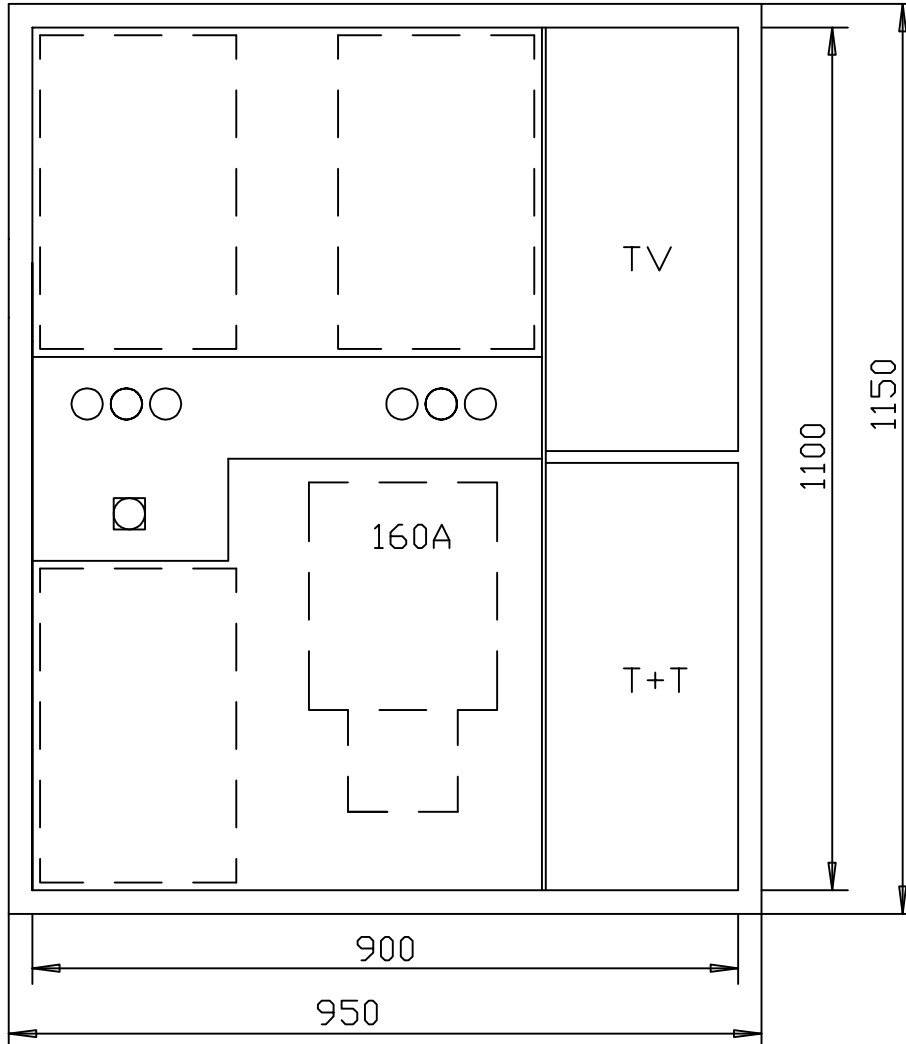

# GZK 7253-160 TT/TV

UP	Innenmass	900 x 1100 x 230 mm
	Maueraussparung	930 x 1150 x 250 mm
AP	Aussenmass	950 x 1150 x 230 mm