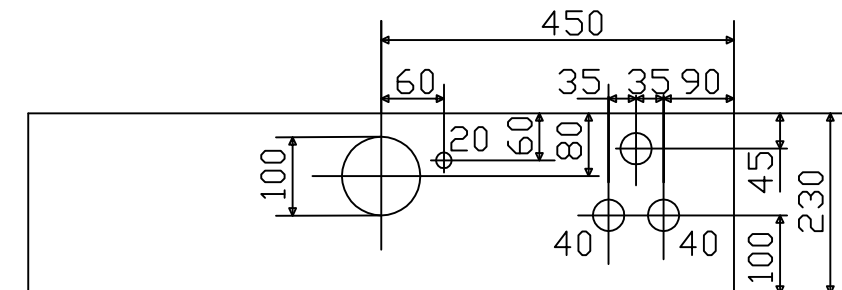

# GZK 7253-160 TT/TV

UP	Innenmass	900 x 1100 x 230 mm
	Maueraussparung	930 x 1150 x 250 mm
AP	Aussenmass	950 x 1150 x 230 mm