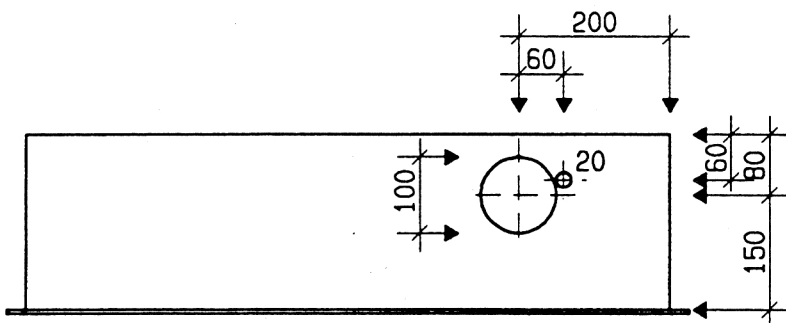

Ansicht oben

GZK 7250-160

Aussenmasse: 950x750x230mm

Innenmasse: 900x700x230mm

Aussparung:
930 x 730 x 250mm

Platz für:
1 Zähler
1 Empfänger
1 HAK HS-60 / HSE-250

Ansicht unten