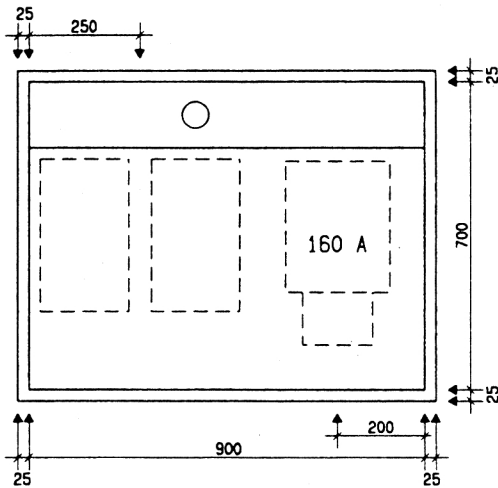

Ansicht oben

GZK 7250-160

Aussenmasse: 950x750x230mm

Innenmasse: 900x700x230mm

Aussparung:
930 x 730 x 250mm

Platz für:
1 Zähler
1 Empfänger
1 HAK HS-60 / HSE-250

Ansicht unten