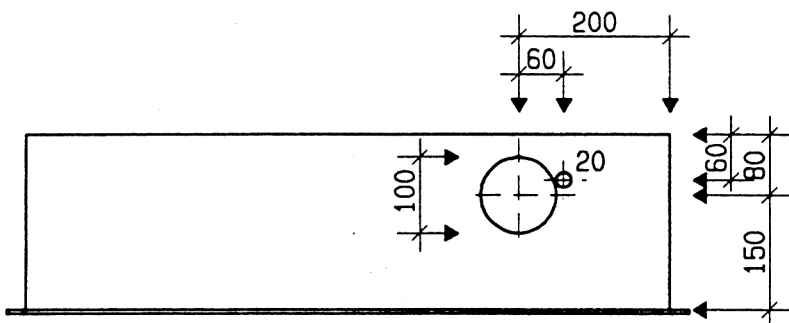

Ansicht oben

GZK 7251-160

Aussenmasse: 1200x750x230mm
Innenmasse: 1150x700x230mm

Aussparung:
1180 x 730 x 250mm

Platz für:
2 Zähler
1 Empfänger
1 HAK HS-60 / HSE-250

Ansicht unten