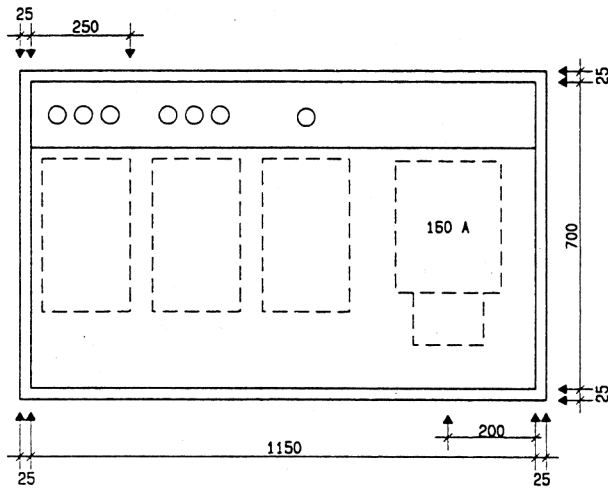

Ansicht oben

GZK 7251-160

Aussenmasse: 1200x750x230mm
Innenmasse: 1150x700x230mm

Aussparung:
1180 x 730 x 250mm

Platz für:
2 Zähler
1 Empfänger
1 HAK HS-60 / HSE-250

Ansicht unten