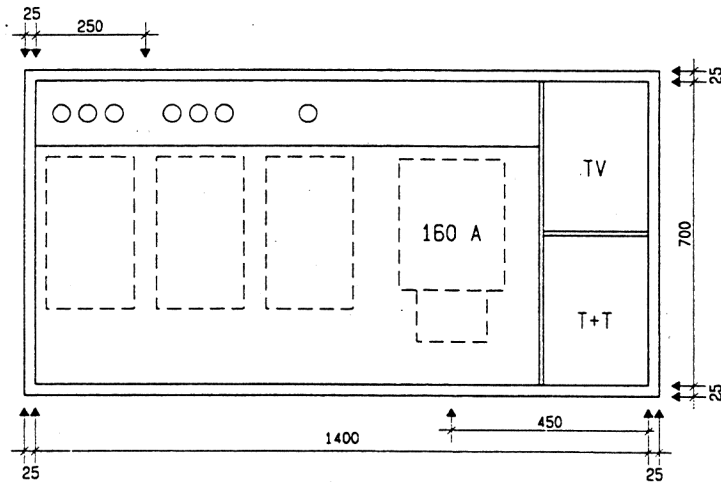

Ansicht oben

GZK 7251-160 TT/TV

Aussenmasse: 1450x750x230mm
 Innenmasse: 1400x700x230mm

Aussparung:
1430 x 730 x 250mm

- Platz für:
- 2 Zähler
 - 1 Empfänger
 - 1 HAK HS-60 / HSE-250
 - 1 TT Anschlusskasten
 - 1 TV Anschlusskasten

Ansicht unten

40 Löcher für T+T Teil 40 Löcher für TV Teil