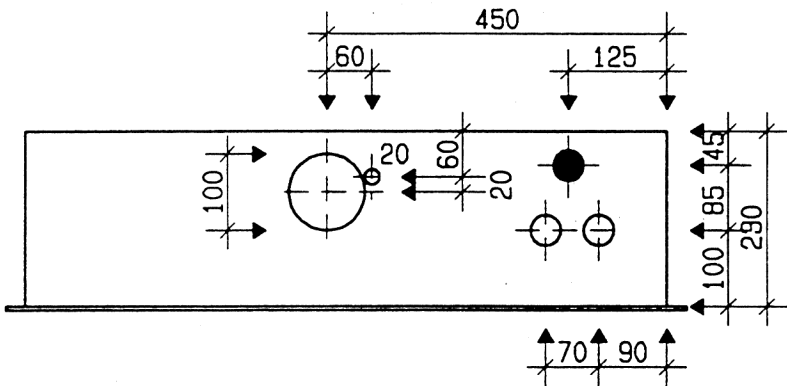

Ansicht oben

GZK 7251-160 TT/TV

Aussenmasse: 1450x750x230mm
 Innenmasse: 1400x700x230mm

Aussparung:
1430 x 730 x 250mm

- Platz für:
- 2 Zähler
 - 1 Empfänger
 - 1 HAK HS-60 / HSE-250
 - 1 TT Anschlusskasten
 - 1 TV Anschlusskasten

Ansicht unten

40 Löcher für T+T Teil 40 Löcher für TV Teil