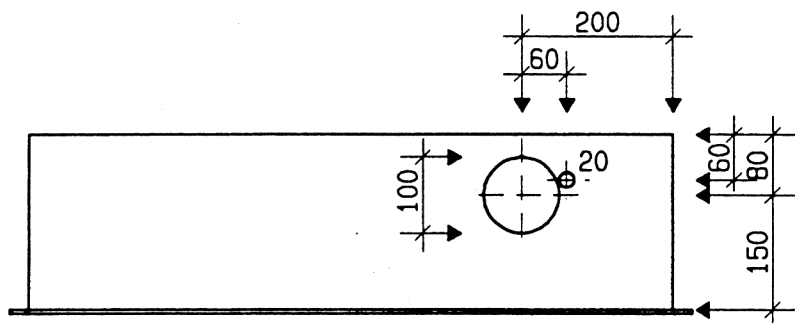

Ansicht oben

GZK 7252-160

Aussenmasse: 1450x750x230mm
Innenmasse: 1400x700x230mm

Aussparung:
1430 x 730 x 250mm

Platz für:
3 Zähler
1 Empfänger
1 HAK HS-60 / HSE-250

Ansicht unten