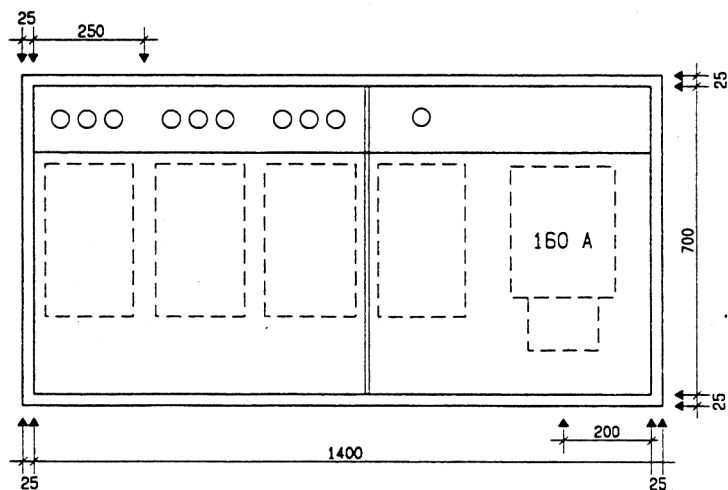

Ansicht oben

GZK 7252-160

Aussenmasse: 1450x750x230mm
Innenmasse: 1400x700x230mm

Aussparung:
1430 x 730 x 250mm

Platz für:
3 Zähler
1 Empfänger
1 HAK HS-60 / HSE-250

Ansicht unten