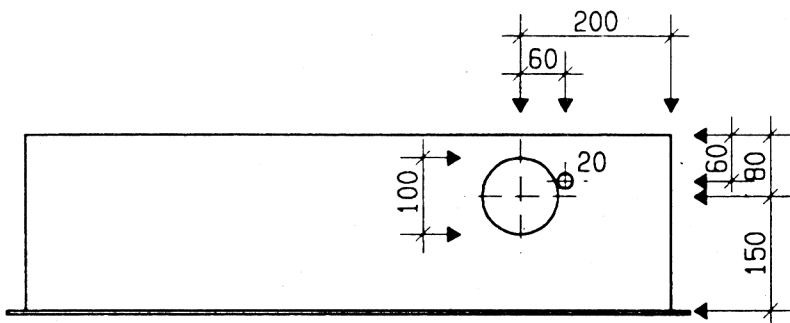

Ansicht oben

GZK 7260-160

Aussenmasse: 700x900x230mm

Innenmasse: 650x850x230mm

Aussparung:
680 x 880 x 250mm

Platz für:
1 Zähler
1 Empfänger
1 HAK HS-60 / HSE-250

Ansicht unten