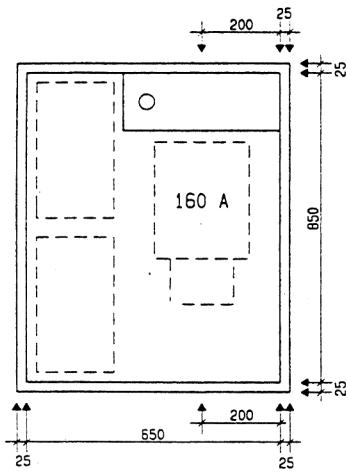

Ansicht oben

GZK 7260-160

Aussenmasse: 700x900x230mm

Innenmasse: 650x850x230mm

Aussparung:
680 x 880 x 250mm

Platz für:
1 Zähler
1 Empfänger
1 HAK HS-60 / HSE-250

Ansicht unten