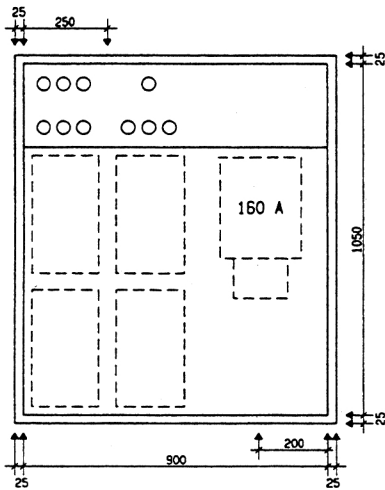

Ansicht oben

GZK 7261-160

Aussenmasse: 950x1100x230mm

Innenmasse: 900x1050x230mm

Aussparung:
930 x 1080 x 250mm

Platz für:
3 Zähler
1 Empfänger
1 HAK HS-60 / HSE-250

Ansicht unten