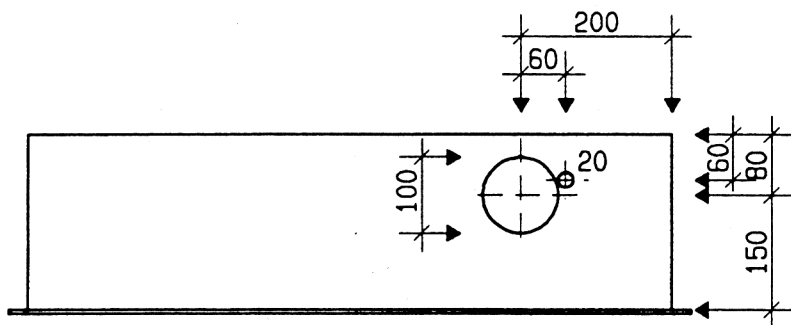

Ansicht oben

GZK 7261-160

Aussenmasse: 950x1100x230mm

Innenmasse: 900x1050x230mm

Aussparung:
930 x 1080 x 250mm

Platz für:
3 Zähler
1 Empfänger
1 HAK HS-60 / HSE-250

Ansicht unten