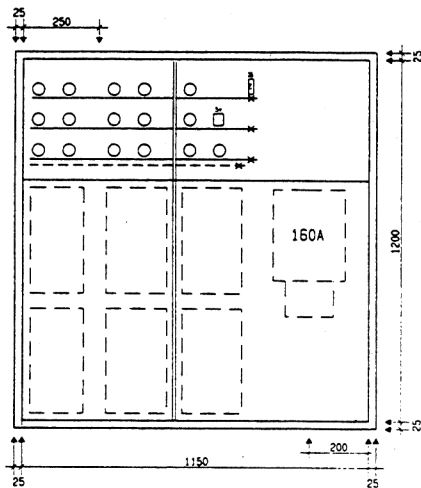

Ansicht oben

GZK 7262-160

Aussenmasse: 1200x1250x230mm
Innenmasse: 1150x1200x230mm

Aussparung:
1180 x 1230 x 250mm

Platz für:
5 Zähler
1 Empfänger
1 HAK HS-60 / HSE-250

Ansicht unten