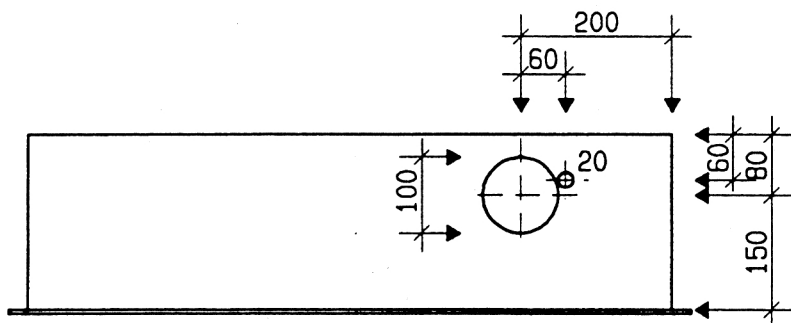

Ansicht oben

GZK 7262-160

Aussenmasse: 1200x1250x230mm
Innenmasse: 1150x1200x230mm

Aussparung:
1180 x 1230 x 250mm

Platz für:
5 Zähler
1 Empfänger
1 HAK HS-60 / HSE-250

Ansicht unten