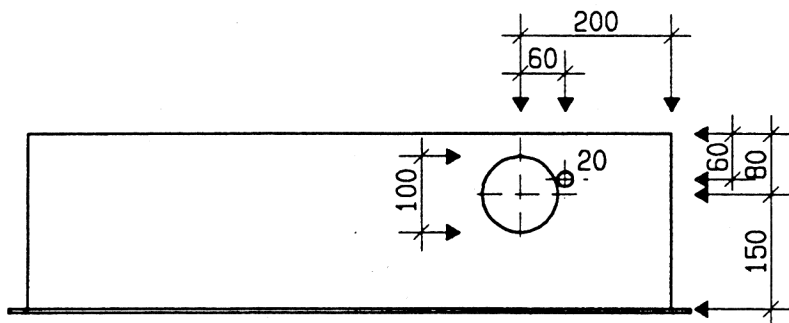

Ansicht oben

**GZK 7263-160**

Aussenmasse: 1450x1250x230mm  
Innenmasse: 1400x1200x230mm

**Aussparung:**  
**1430 x 1230 x 250mm**

Platz für:  
7 Zähler  
1 Empfänger  
1 HAK HS-60 / HSE-250

Ansicht unten