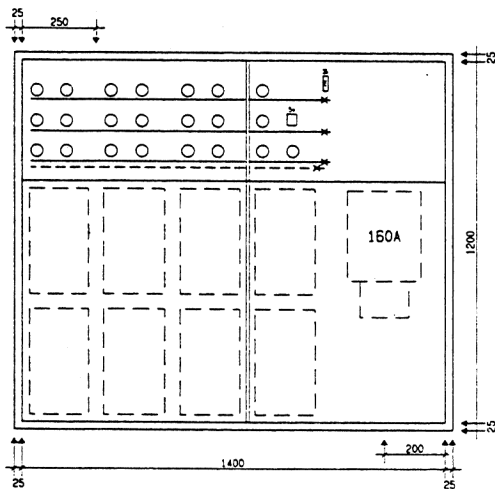

Ansicht oben

**GZK 7263-160**

Aussenmasse: 1450x1250x230mm  
Innenmasse: 1400x1200x230mm

**Aussparung:**  
**1430 x 1230 x 250mm**

Platz für:  
7 Zähler  
1 Empfänger  
1 HAK HS-60 / HSE-250

Ansicht unten