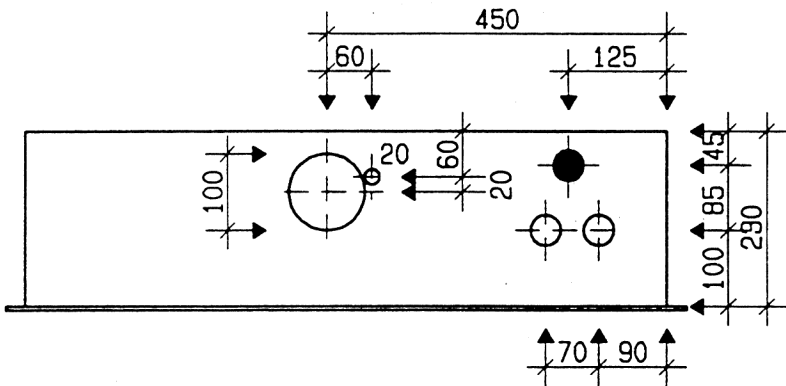

Ansicht oben

**GZK 7263-160 TT**

Aussenmasse: 1700x1250x230mm  
 Innenmasse: 1650x1200x230mm

**Aussparung:**  
 1680 x 1230 x 250mm

Platz für:  
 7 Zähler  
 1 Empfänger  
 1 HAK HS-60 / HSE-250  
 1 TT Anschlusskasten

Ansicht unten

40 Löcher für T+T Teil    40 Löcher für TV Teil