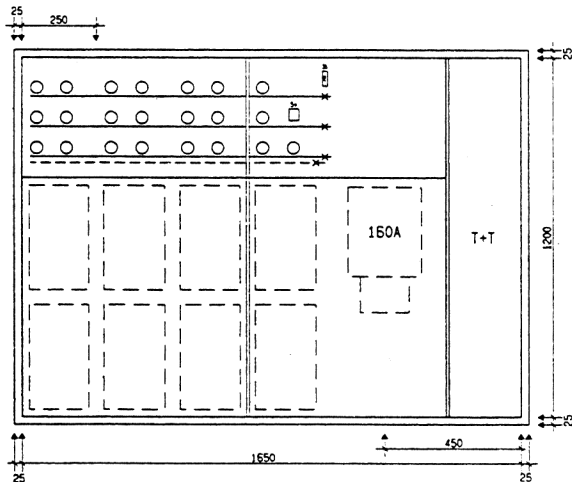

Ansicht oben

**GZK 7263-160 TT**

Aussenmasse: 1700x1250x230mm  
 Innenmasse: 1650x1200x230mm

**Aussparung:**  
 1680 x 1230 x 250mm

Platz für:  
 7 Zähler  
 1 Empfänger  
 1 HAK HS-60 / HSE-250  
 1 TT Anschlusskasten

Ansicht unten

40 Löcher für T+T Teil    40 Löcher für TV Teil