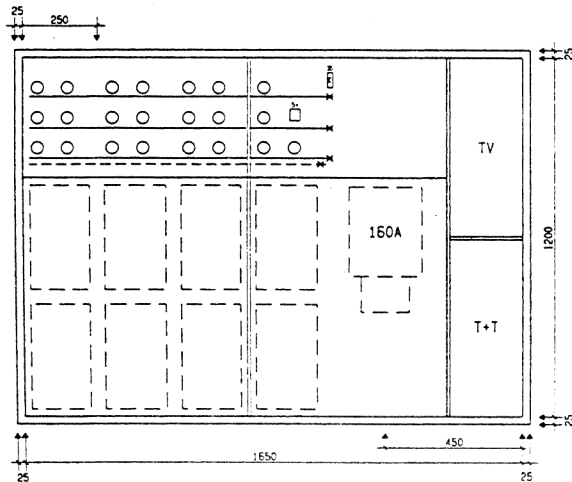

Ansicht oben

GZK 7263-160 TT/TV

Aussenmasse: 1700x1250x230mm
 Innenmasse: 1650x1200x230mm

Aussparung:
 1680 x 1230 x 250mm

- Platz für:
- 7 Zähler
 - 1 Empfänger
 - 1 HAK HS-60 / HSE-250
 - 1 TT Anschlusskasten
 - 1 TV Anschlusskasten

Ansicht unten

Löcher für T+T Teil

Löcher für TV Teil