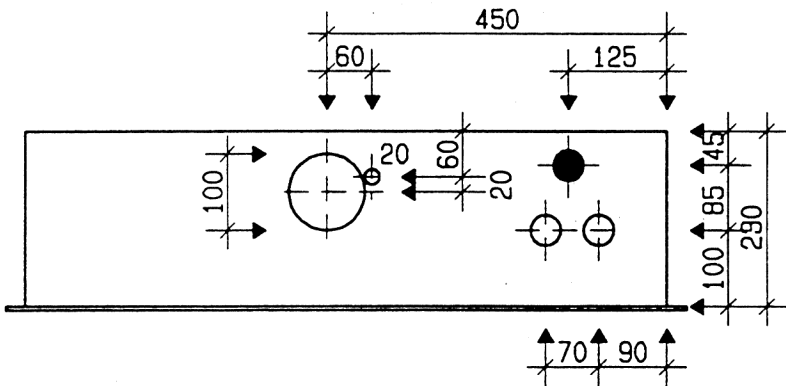

Ansicht oben

GZK 7263-160 TT/TV

Aussenmasse: 1700x1250x230mm
 Innenmasse: 1650x1200x230mm

Aussparung:
 1680 x 1230 x 250mm

- Platz für:
- 7 Zähler
 - 1 Empfänger
 - 1 HAK HS-60 / HSE-250
 - 1 TT Anschlusskasten
 - 1 TV Anschlusskasten

Ansicht unten

Löcher für T+T Teil

Löcher für TV Teil