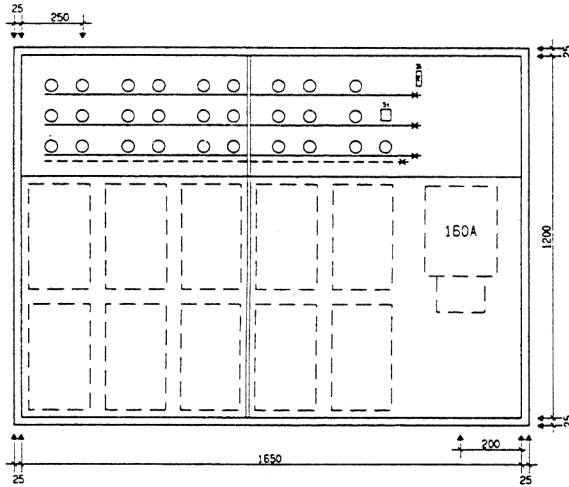

Ansicht oben

**GZK 7264-160**

Aussenmasse: 1700x1250x230mm  
Innenmasse: 1650x1200x230mm

**Aussparung:**  
**1680 x 1230 x 250mm**

Platz für:  
9 Zähler  
1 Empfänger  
1 HAK HS-60 / HSE-250

Ansicht unten