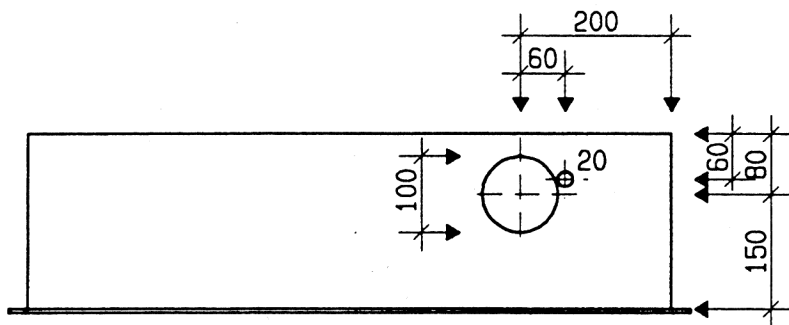

Ansicht oben

**GZK 7264-160**

Aussenmasse: 1700x1250x230mm  
Innenmasse: 1650x1200x230mm

**Aussparung:**  
**1680 x 1230 x 250mm**

Platz für:  
9 Zähler  
1 Empfänger  
1 HAK HS-60 / HSE-250

Ansicht unten