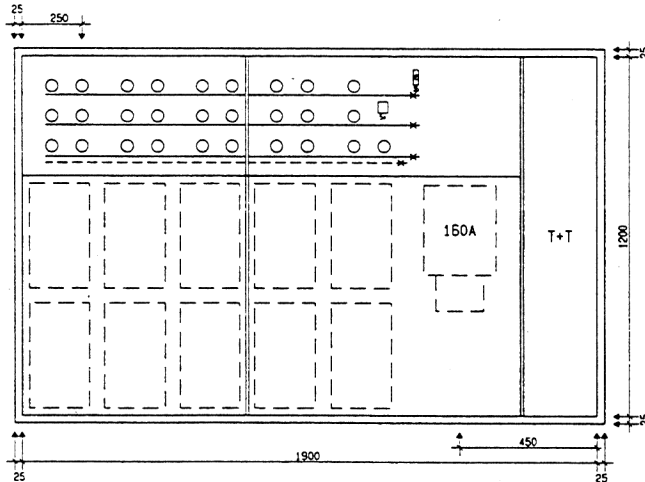

Ansicht oben

**GZK 7264-160 TT**

Aussenmasse: 1950x1250x230mm  
 Innenmasse: 1900x1200x230mm

**Aussparung:**  
**1930 x 1230 x 250mm**

- Platz für:  
 9 Zähler  
 1 Empfänger  
 1 HAK HS-60 / HSE-250  
 1 TT Anschlusskasten

Ansicht unten

Löcher für T+T Teil

Löcher für TV Teil