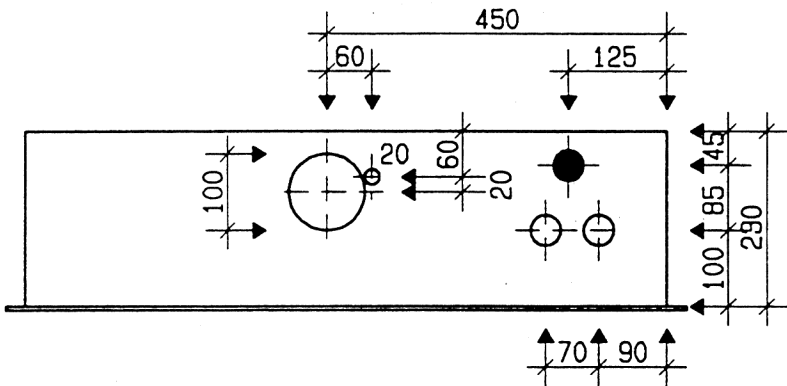

Ansicht oben

**GZK 7264-160 TT**

Aussenmasse: 1950x1250x230mm  
 Innenmasse: 1900x1200x230mm

**Aussparung:**  
**1930 x 1230 x 250mm**

- Platz für:  
 9 Zähler  
 1 Empfänger  
 1 HAK HS-60 / HSE-250  
 1 TT Anschlusskasten

Ansicht unten

Löcher für T+T Teil

Löcher für TV Teil