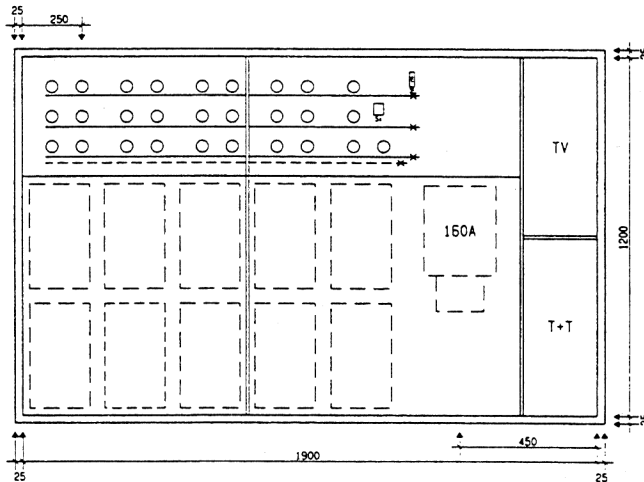

Ansicht oben

GZK 7264-160 TT/TV

Aussenmasse: 1950x1250x230mm
 Innenmasse: 1900x1200x230mm

Aussparung:
1930 x 1230 x 250mm

- Platz für:
- 9 Zähler
 - 1 Empfänger
 - 1 HAK HS-60 / HSE-250
 - 1 TT Anschlusskasten
 - 1 TV Anschlusskasten

Ansicht unten

Löcher für T+T Teil

Löcher für TV Teil