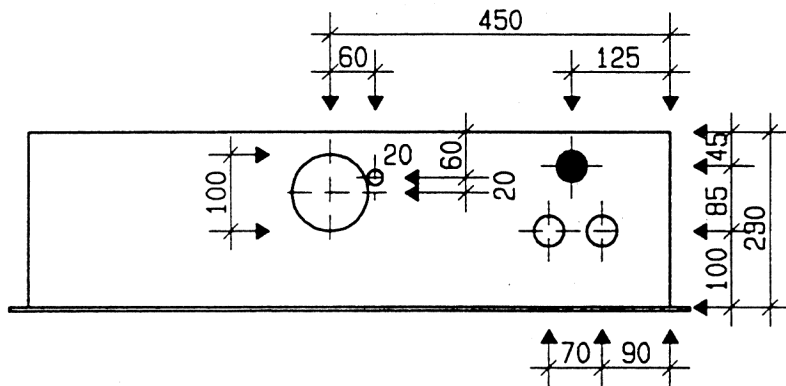

Ansicht oben

GZK 7264-160 TT/TV

Aussenmasse: 1950x1250x230mm
 Innenmasse: 1900x1200x230mm

Aussparung:
1930 x 1230 x 250mm

- Platz für:
- 9 Zähler
 - 1 Empfänger
 - 1 HAK HS-60 / HSE-250
 - 1 TT Anschlusskasten
 - 1 TV Anschlusskasten

Ansicht unten

Löcher für T+T Teil

Löcher für TV Teil